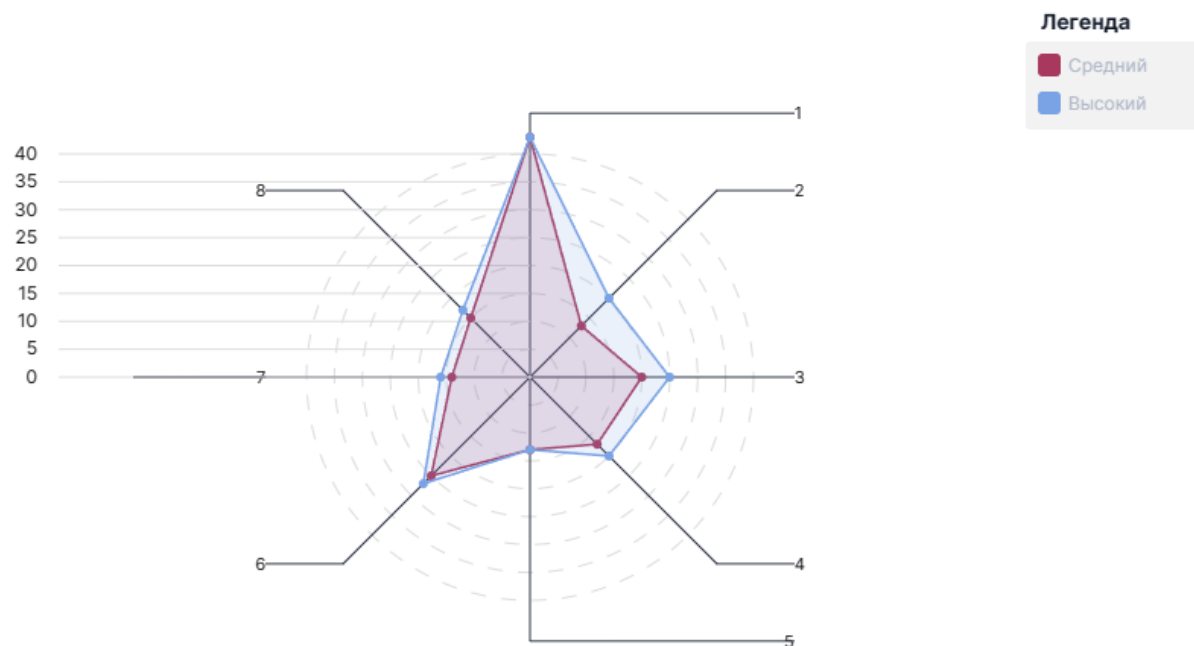

# Самодиагностика школы, осуществляющей обучение по программам: НОО, ООО, СОО.

Ноябрь 2023 года

- 1: Магистральное направление «Знание»
- 2: Магистральное направление «Здоровье»
- 3: Магистральное направление «Творчество»
- 4: Магистральное направление «Воспитание»
- 5: Магистральное направление «Профориентация»
- 6: Ключевое условие «Учитель. Школьная команда»
- 7: Ключевое условие «Образовательная среда»
- 8: Ключевое условие «Школьный климат»